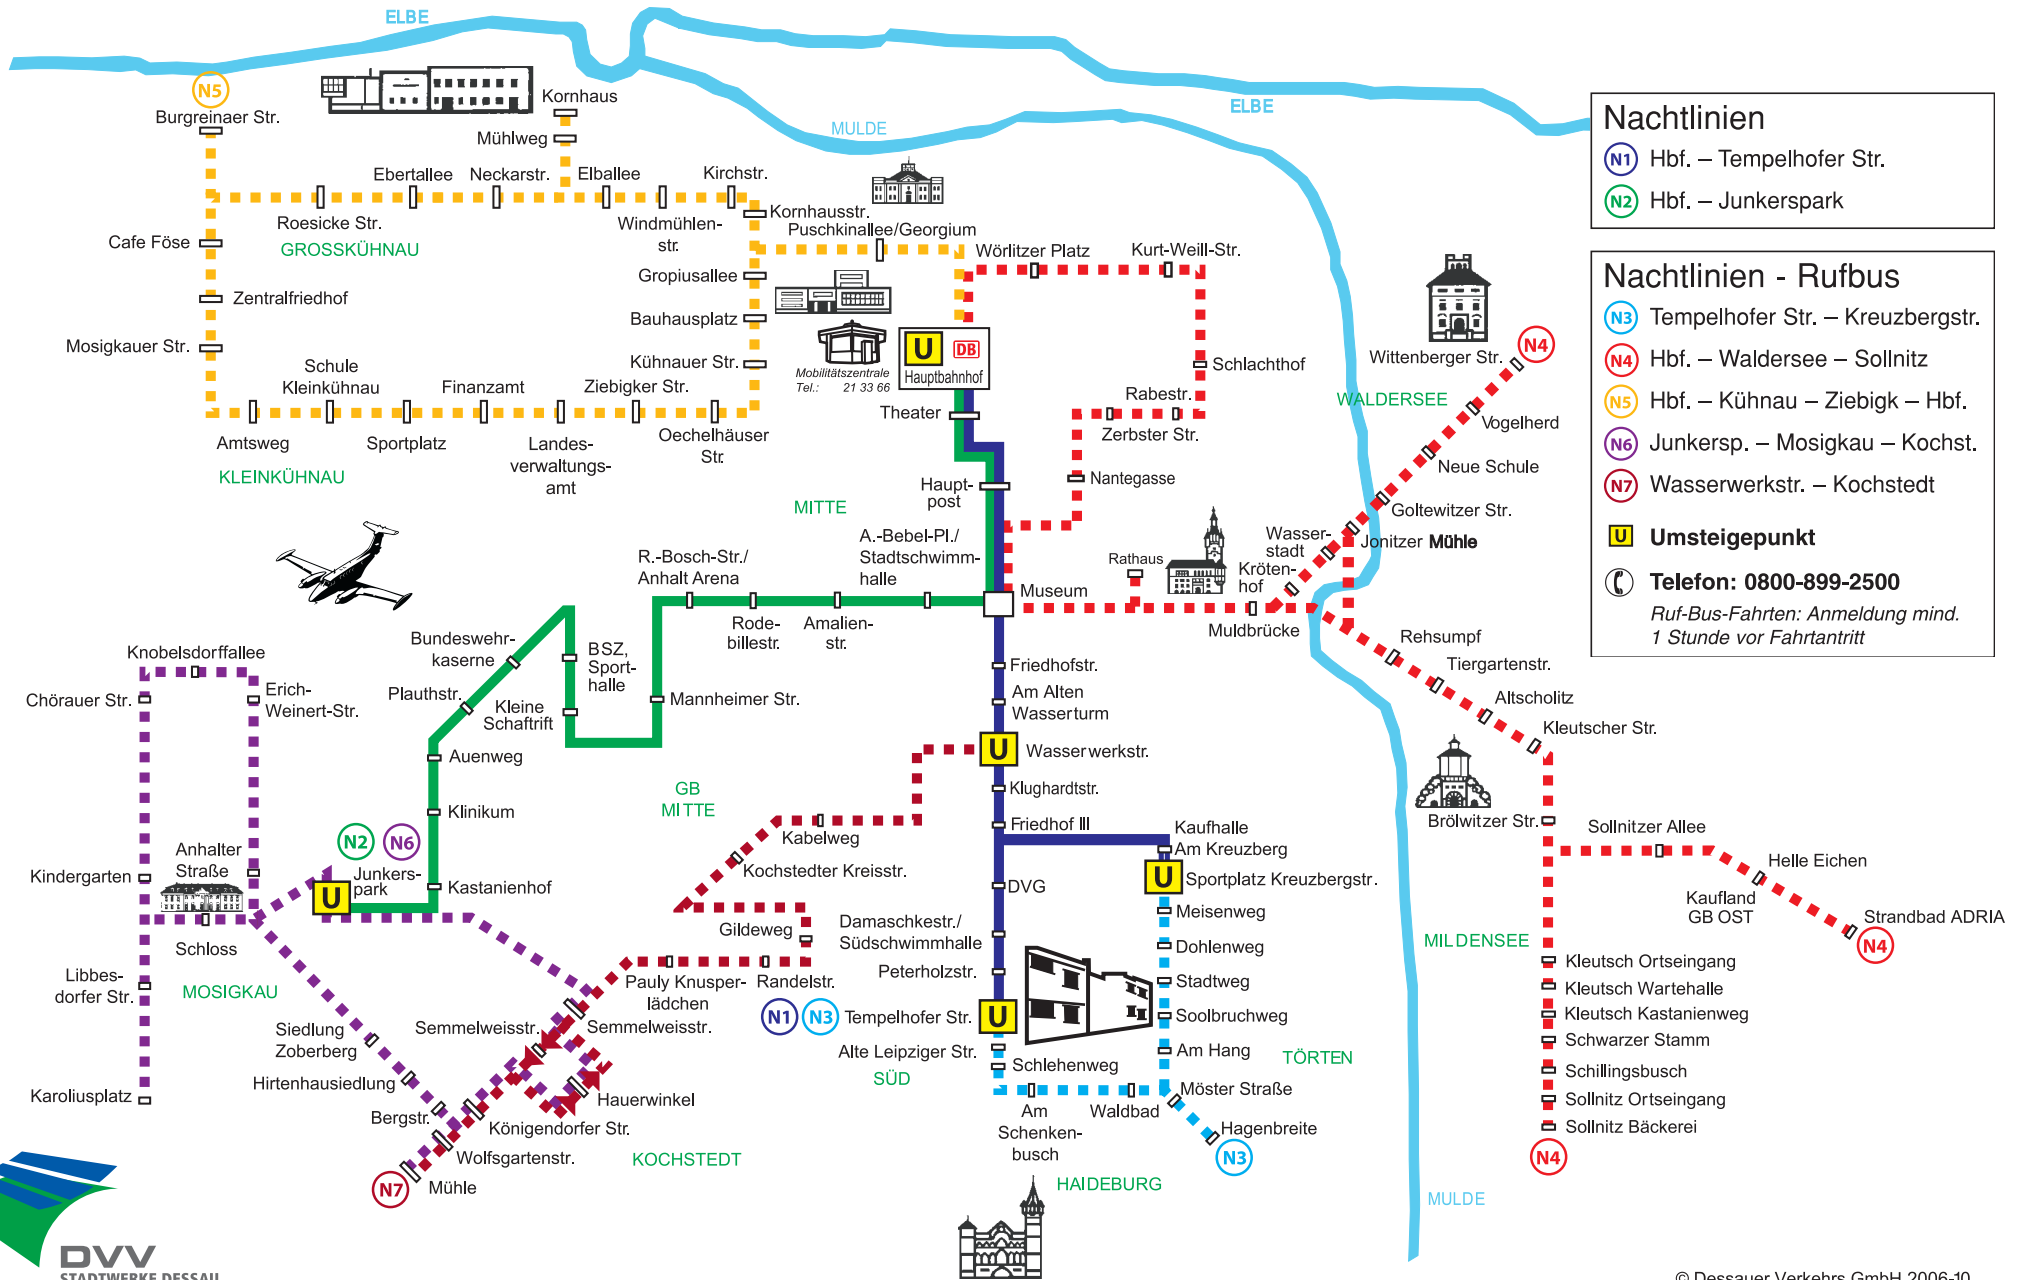

Linienetzplan der DVG für Dessau in der Nacht

Linienetzplan der DVG für Dessau und Umgebung am Tage